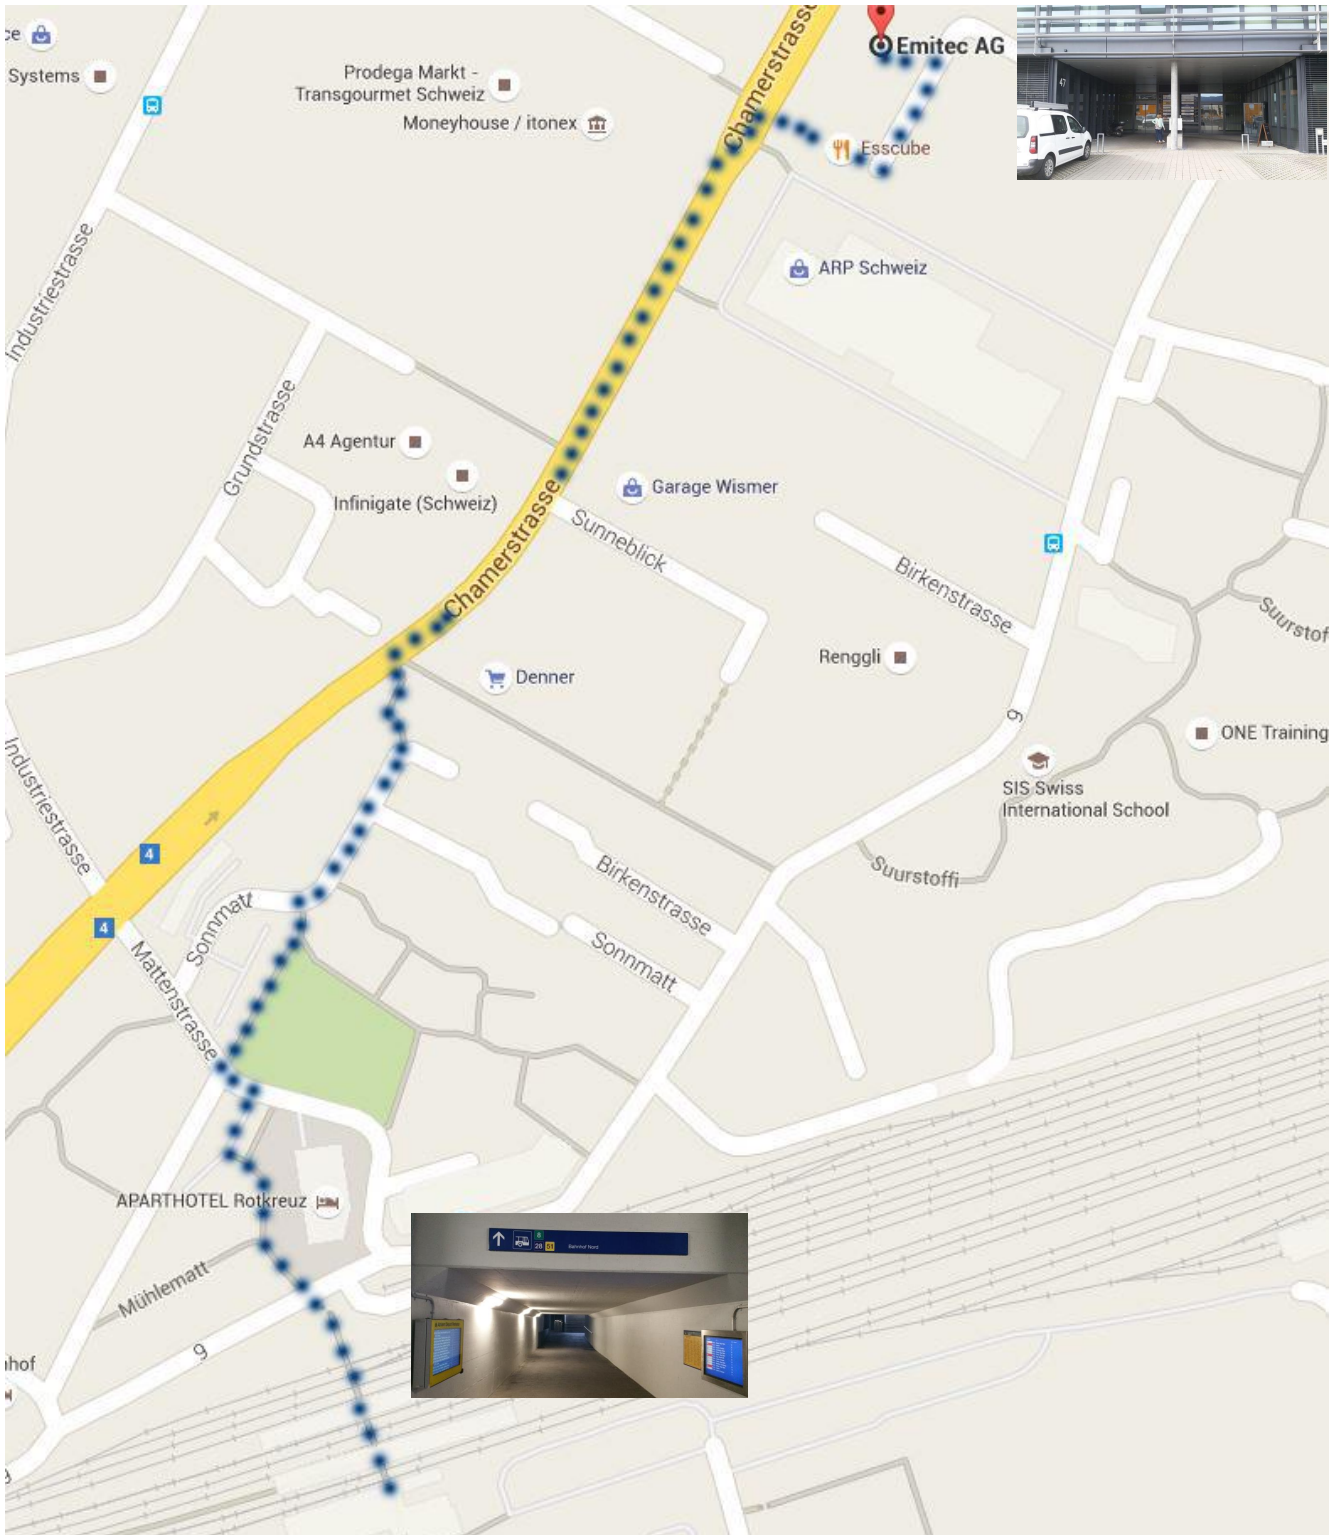

Wegbeschreibung zu Emitec & Mesomatic, Rotkreuz

Sie kommen aus Richtung...

...Autobahnausfahrt Rotkreuz

- nach Autobahnausfahrt links Richtung Rotkreuz
- bei Kreisel links Richtung Industrie Rotkreuz Ost / Golfpark fahren
- Strasse rechts einbiegen (Birkenstrasse)
- wiederum 1. Strasse rechts einbiegen (ebenfalls Birkenstrasse)
- Strasse folgen bis zum Schluss
- Vor der Tiefgarageneinfahrt links auf die Besucherparkplätze einbiegen

...Rotkreuz

- nicht ins Dorf einbiegen, sondern Richtung Holzhäusern/Cham weiterfahren
- bei der Ampel geradeaus
- Am Kreisel rechts Richtung Industrie Rotkreuz Ost / Golfpark fahren
- Strasse rechts einbiegen (Birkenstrasse)
- wiederum 1. Strasse rechts einbiegen (ebenfalls Birkenstrasse)
- Strasse folgen bis zum Schluss
- Vor der Tiefgarageneinfahrt links auf die Besucherparkplätze einbiegen

...zu Fuss(ca. 12min)

- Verlassen Sie den Bahnhof in der Unterführung Richtung **Bahnhof Nord**
- nach der Unterführung geradeaus (ca. 200m Kiesweg)
- nach dem Kiesweg weiter geradeaus bis zur Kantonsstrasse
- Bei der Kantonsstrasse nach rechts und der Kantonsstrasse Rotkreuz – Cham folgen
- 100m nach der BP-Tankstelle, auf der rechten Seite an der Kantonsstrasse steht der Business-Cube
- (siehe Bild) recht abiegen und am Office Concept Amline sowie am Restaurant Esscube vorbei auf die Rückseite des Gebäudes. Dort befindet sich der Eingang.

Plan

leader in test and measurement...

Mit dem Auto

Sie können Ihr Auto am Bahnhof bei den RailAway Parkplätzen parkieren.