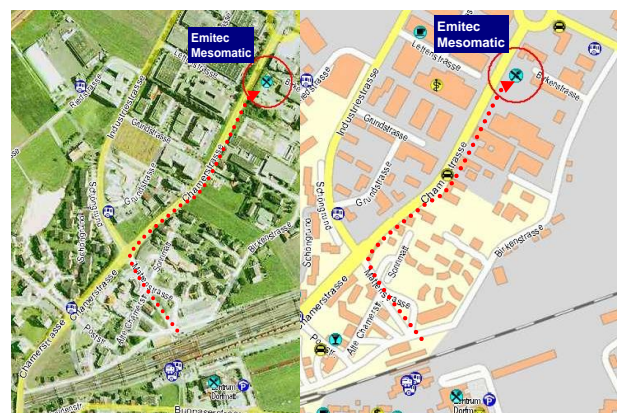

...Rotkreuz

- nicht ins Dorf einbiegen, sondern Richtung Holzhäusern/Cham weiterfahren
- bei der Ampel geradeaus
- Am Kreisell rechts Richtung Industrie Rotkreuz Ost / Golfpark fahren
- Strasse rechts einbiegen (Birkenstrasse)
- wiederum 1. Strasse rechts einbiegen (ebenfalls Birkenstrasse)
- Strasse folgen bis zum Schluss
- Vor der Tiefgarageneinfahrt links auf die Besucherparkplätze einbiegen

...zu Fuss

- in der Unterführung gehen Sie Richtung Industrie
- nach der Unterführung geradeaus (ca. 200m Kiesweg)
- nach dem Kiesweg weiter geradeaus bis zur Kantonsstrasse
- Bei der Kantonsstrasse nach rechts und der Kantonsstrasse Rotkreuz – Cham folgen
- 100m nach der BP-Tankstelle, auf der rechten Seite an der Kantonsstrasse steht der Business-Cube
- Der Eingang befindet sich auf der Rückseite

Wir befinden uns im obersten Stockwerk (Lift DG drücken)

Unser Seminarraum befindet sich im Erdgeschoss Eingang rechts.

mesomatic messtechnik ag
birkenstrasse 47
6343 rotkreuz

tel 041 748 60 22
fax 041 748 60 23

info@mesomatic.ch
www.mesomatic.ch

emitec ag
birkenstrasse 47
6343 rotkreuz

tel 041 748 60 10
fax 041 748 60 11

info@emitec.ch
www.emitec.ch

Zu Fuss ab Bahnhof Rotkreuz (ca 8 Minuten)