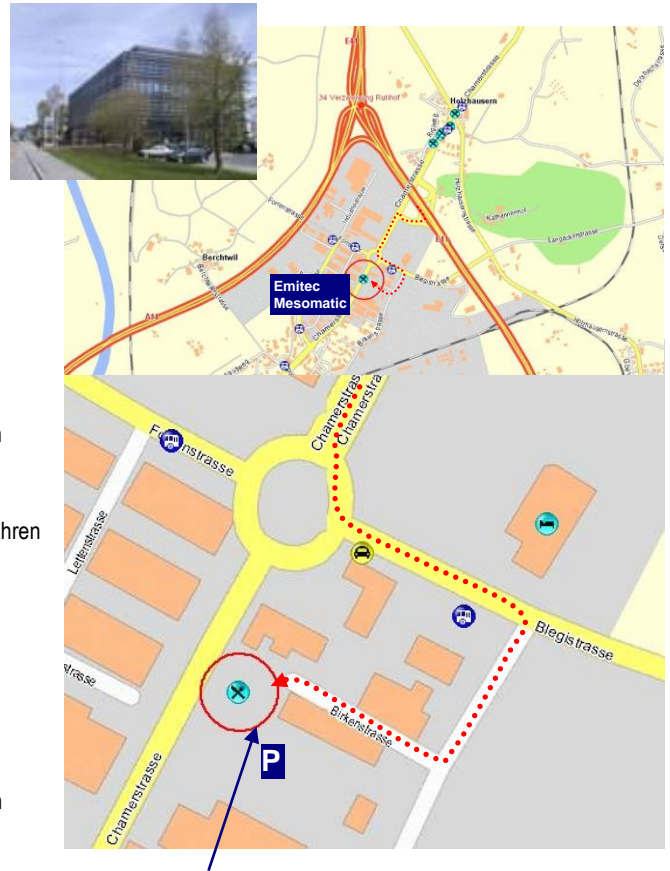

...Rotkreuz

- nicht ins Dorf einbiegen, sondern Richtung Holzhäusern/Cham weiterfahren
- bei der Ampel geradeaus
- Am Kreisell rechts Richtung Industrie Rotkreuz Ost / Golfpark fahren
- Strasse rechts einbiegen (Birkenstrasse)
- wiederum 1. Strasse rechts einbiegen (ebenfalls Birkenstrasse)
- Strasse folgen bis zum Schluss
- Vor der Tiefgarageneinfahrt links auf die Besucherparkplätze einbiegen

...zu Fuss

- in der Unterführung gehen Sie Richtung Industrie
- nach der Unterführung geradeaus (ca. 200m Kiesweg)
- nach dem Kiesweg weiter geradeaus bis zur Kantonsstrasse
- Bei der Kantonsstrasse nach rechts und der Kantonsstrasse Rotkreuz – Cham folgen
- 100m nach der BP-Tankstelle, auf der rechten Seite an der Kantonsstrasse steht der Business-Cube
- Der Eingang befindet sich auf der Rückseite

Wir befinden uns im obersten Stockwerk (Lift DG drücken)

Unser Seminarraum befindet sich im Erdgeschoss Eingang rechts.

mesomatic messtechnik ag
birkenstrasse 47
6343 rotkreuz

tel 041 748 60 22
fax 041 748 60 23

info@mesomatic.ch
www.mesomatic.ch

emitec ag
birkenstrasse 47
6343 rotkreuz

tel 041 748 60 10
fax 041 748 60 11

info@emitec.ch
www.emitec.ch

Zu Fuss ab Bahnhof Rotkreuz (ca 8 Minuten)